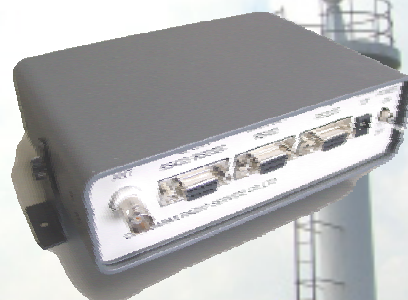

AIS受信機を新規開発!

大分発、AIS受信機

AIS受信機 AIS07

パソコン用表示ソフト表示例

主な仕様

外形寸法・重量：W170,D120,H50 0.8Kg

電源：DC12V、ACアダプタ付属

受信チャンネル：2チャンネル

入出力：RS232C(PC用)1系統

RS422 出力1系統

GPS 入力(RS422,RS232C 内部設定)

背面入出力コネクタ

お問い合わせは下記まで

株式会社大分日本無線サービス

本社 大分県速見郡日出町豊岡4832-2

陸上技術部